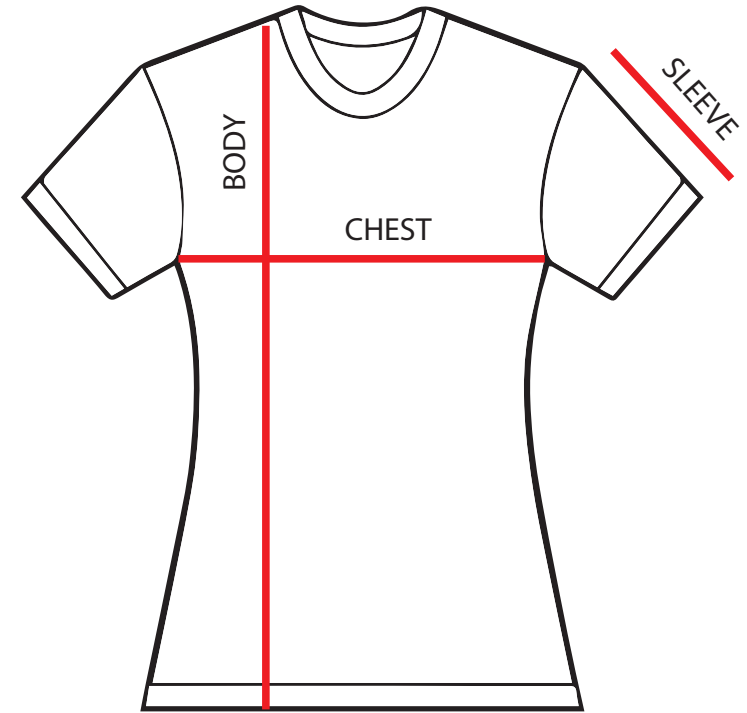

MAN

SIZE	S	M	L	XL	XXL
CHEST	48	51	54	57	60
BODY	69,5	71,5	73,5	75,5	77,5
SLEEVE	20,5	20,5	21,5	21,5	22,5

WOMAN

SIZE	XS	S	M	L
CHEST	42	44,5	47,5	50,5
BODY	62	64	66	68
SLEEVE	15	15	16	16