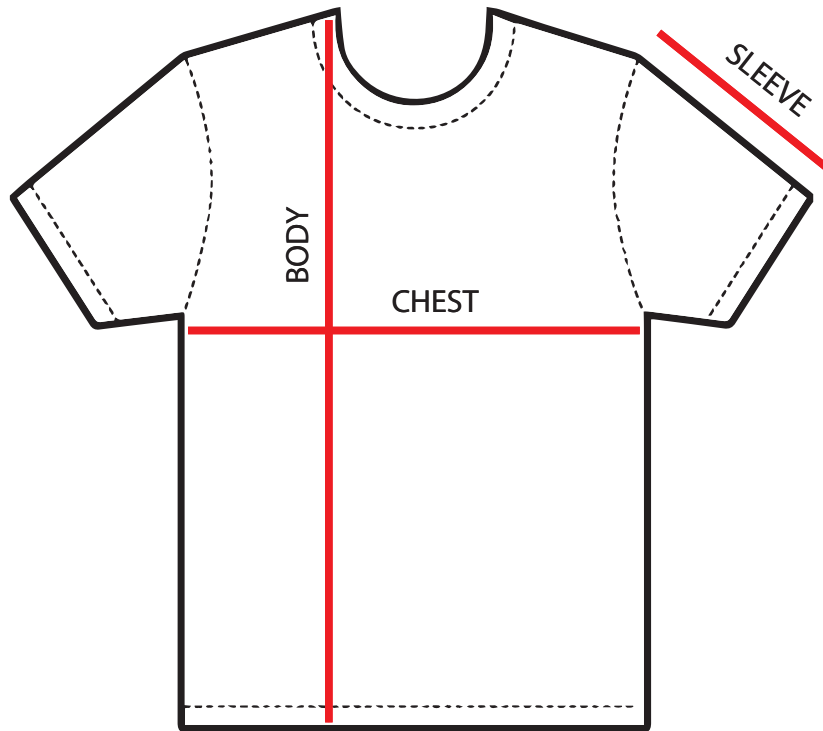

MAN

SIZE	S	M	L	XL	XXL
CHEST	48	51	54	57	60
BODY	69,5	71,5	73,5	75,5	77,5
SLEEVE	20,5	20,5	21,5	21,5	22,5

WOMAN

SIZE	XS	S	M	L
CHEST	42	44,5	47,5	50,5
BODY	62	64	66	68
SLEEVE	15	15	16	16