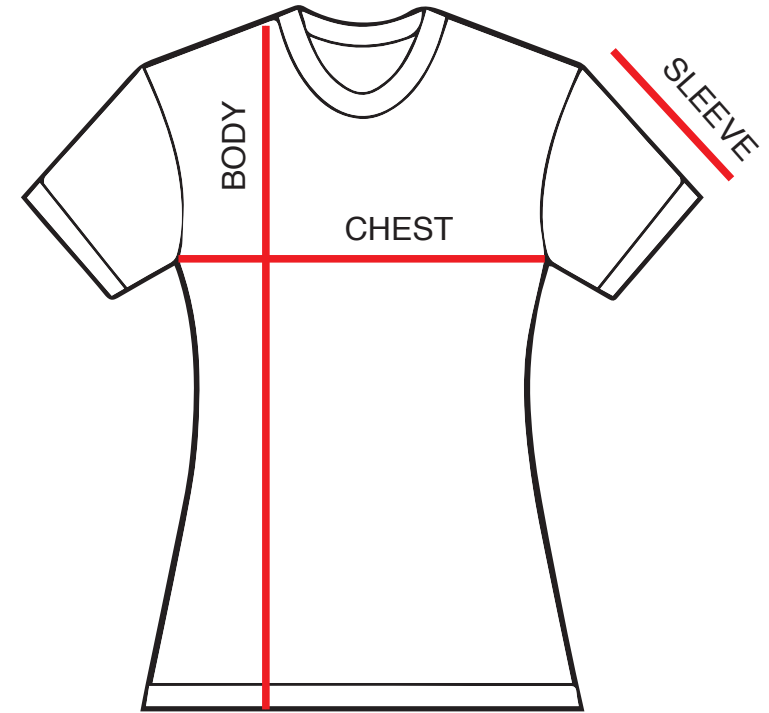

MAN

WOMAN

SIZE	S	M	L	XL	XXL
CHEST	48	51	54	57	60
BODY	69,5	71,5	73,5	75,5	77,5
SLEEVE	20,5	20,5	21,5	21,5	22,5

SIZE	XS	S	M	L
CHEST	42	44,5	47,5	50,5
BODY	62	64	66	68
SLEEVE	15	15	16	16

SIZE	S	M	L	XL	XXL
CHEST	51,5	54	57	60	63
BODY	66	70	77	74	76
SLEEVE	64	65,5	67	68,5	70