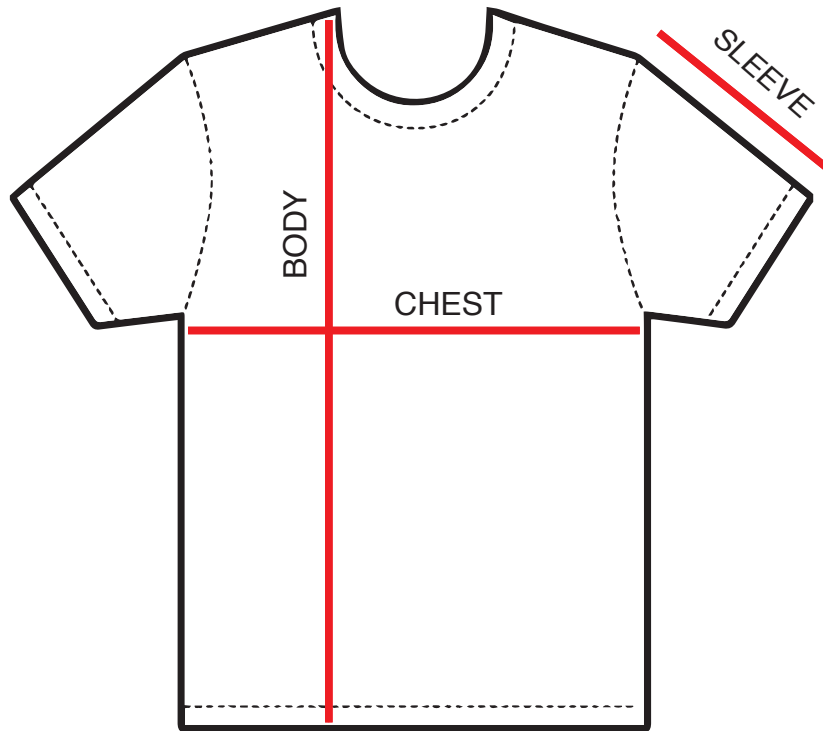

MAN

WOMAN

SIZE	S	M	L	XL	XXL
CHEST	48	51	54	57	60
BODY	69,5	71,5	73,5	75,5	77,5
SLEEVE	20,5	20,5	21,5	21,5	22,5

SIZE	XS	S	M	L
CHEST	42	44,5	47,5	50,5
BODY	62	64	66	68
SLEEVE	15	15	16	16

SIZE	S	M	L	XL	XXL
CHEST	51,5	54	57	60	63
BODY	66	70	77	74	76
SLEEVE	64	65,5	67	68,5	70