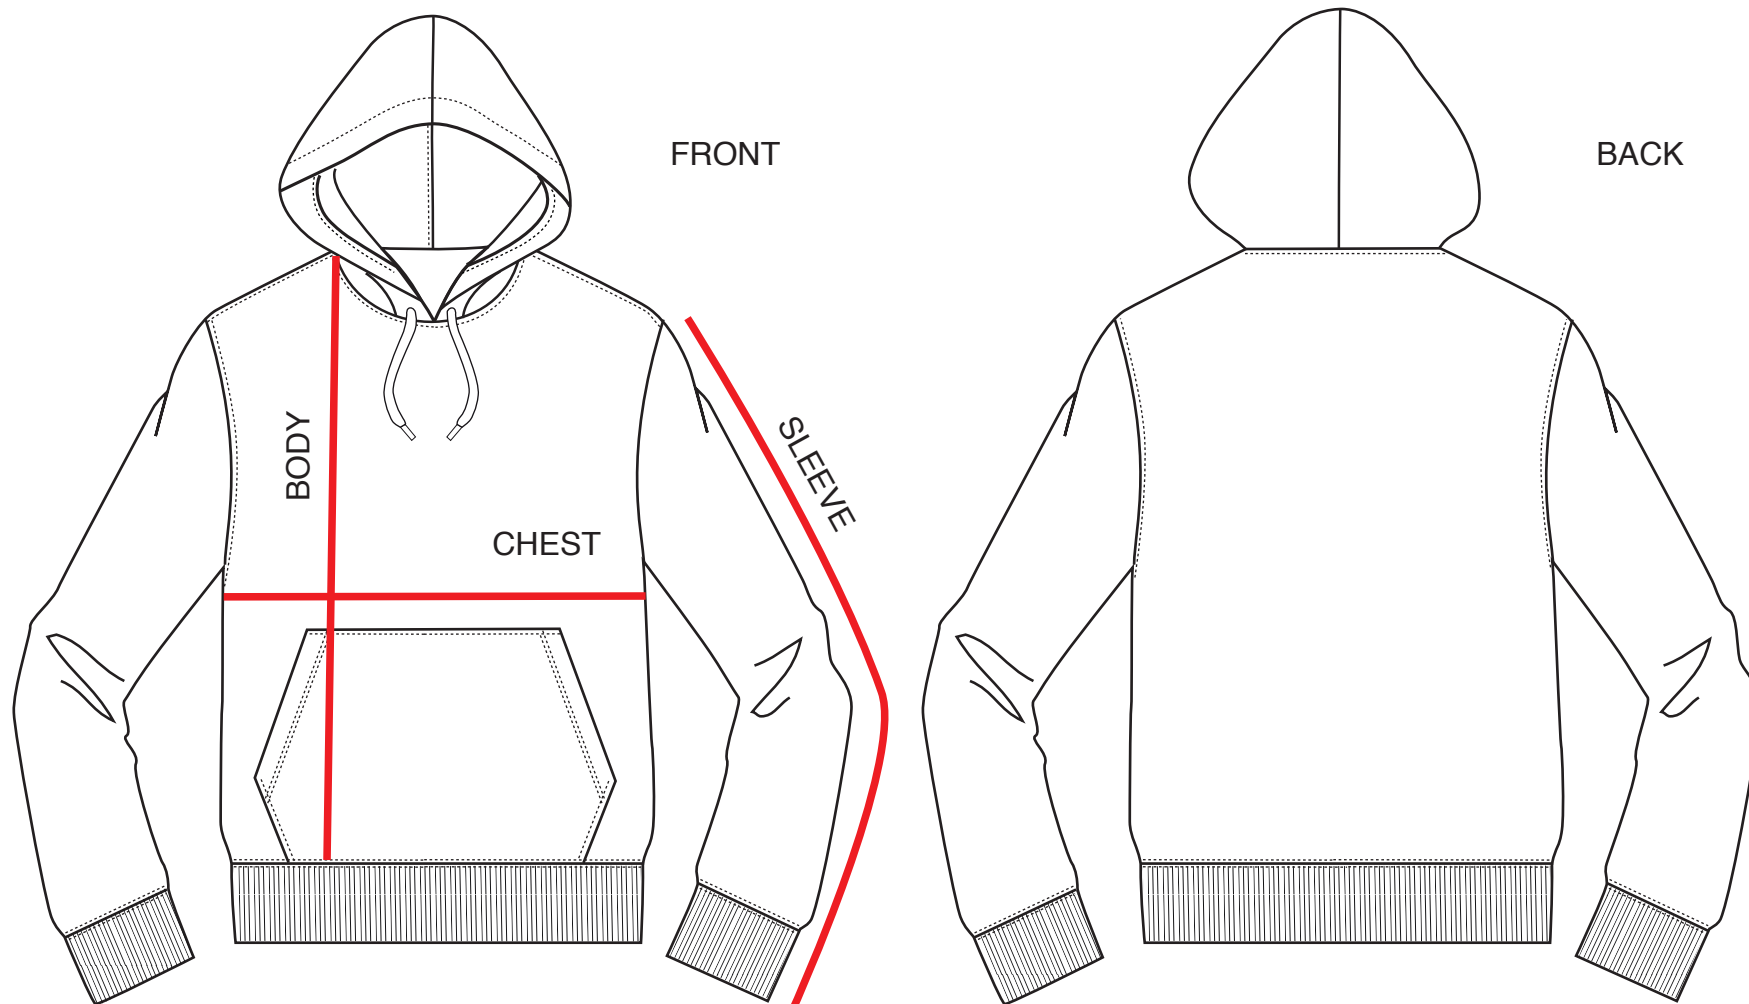

MAN

WOMAN

SIZE	S	M	L	XL	XXL
CHEST	48	51	54	57	60
BODY	69,5	71,5	73,5	75,5	77,5
SLEEVE	20,5	20,5	21,5	21,5	22,5

SIZE	XS	S	M	L
CHEST	42	44,5	47,5	50,5
BODY	62	64	66	68
SLEEVE	15	15	16	16

SIZE	S	M	L	XL	XXL
CHEST	51,5	54	57	60	63
BODY	66	70	77	74	76
SLEEVE	64	65,5	67	68,5	70